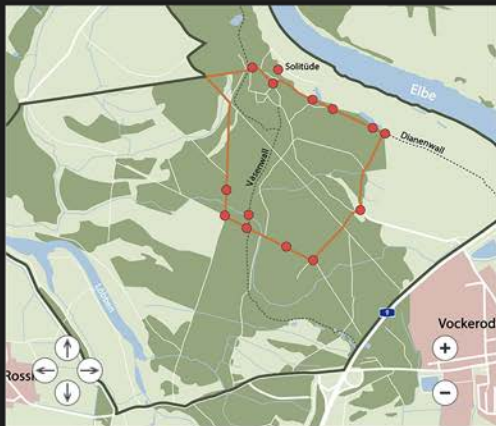

MIKROKOSMOS

Erschließen Sie Wissen interaktiv

Eiche, Feuchtgrünland oder Altwasser – Erfassen Sie drei wertvolle Lebensräume im Biosphärenreservat Mittelelbe. Mit den interaktiven Lehrtafeln kommen Sie den Auenbewohnern an der Elbe auf die Schliche. Suchen Sie die Arten zunächst auf dem Bildschirm und mit etwas Glück und den zusätzlichen Informationen finden Sie sie dann vielleicht auch vor Ort.

© Sturm, J. (1906): Flora von Deutschland in Abbildungen nach der Natur

AUSFÜHRLICHE INFORMATIONEN

Verschaffen Sie sich einen Überblick oder gehen Sie ins Detail

Von den umfangreichen Artbeschreibungen über die Einzelheiten zum WWF Naturschutzprojekt LIFE+ „Elbauen bei Vockerode“ bis hin zur ökologischen Einordnung der einzelnen Mosaikteile in das Gesamtbild eines Auenwalds, die App hält für jede Interessenslage umfassende Informationen bereit.

ELBAUEN BEI VOCKERODE

App – Biosphärenreservat Elbe

Biosphärenreservat
Mittelelbe

„ELBAUEN BEI VOCKERODE“

Navigieren Sie sich zu 14 Stationen des EU-LIFE+- Projektes

Entdecken Sie das Gebiet in seiner ganzen Vielfalt. Neben den Naturschätzen, die hier mit Hilfe des WWF gesichert werden, besitzt das Gebiet eine kulturhistorische Bedeutung. Nicht zuletzt nutzte damals Fürst Franz den Sieglitzer Park als seinen persönlichen Rückzugsort. Die Solitude ist heute ein beliebter Rastplatz für Radfahrer und ein Treffpunkt für Besucher des UNESCO Gartenreich Dessau Wörlitz.

HÖRSPIEL

Spannende Hörgeschichten für unsere kleinen Gäste

Der Biberopa Max und seine Enkeltochter Minna nehmen dich mit auf eine Reise durch einen geheimnisvollen Auenwald. Begegne mit Minna verschiedenen Bewohnern des Auenwalds oder staune mit ihr wie viel Leben noch in einer uralten Eiche steckt. Max weiß viel zu erzählen und bringt dir das Gebiet auf seine ganz eigene Weise näher.